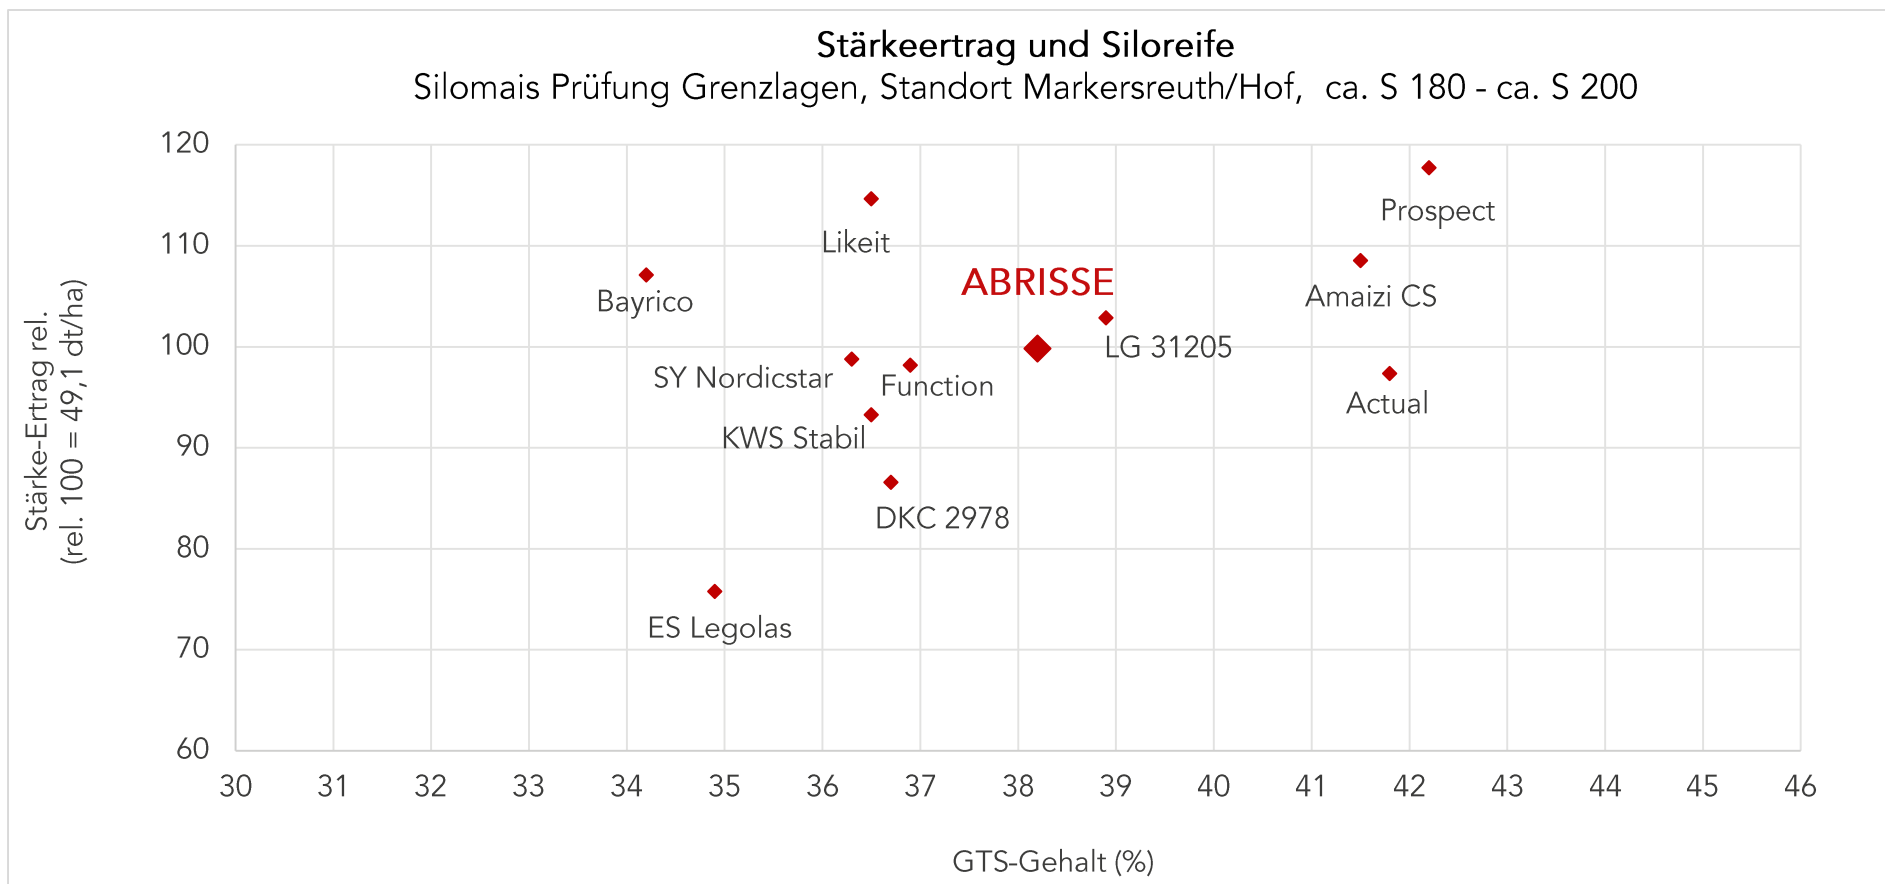

# ABRISSE SICHER IN GRENZLAGEN!

rel. = relativ im Vergleich zum Mittelwert der einbezogenen Prüflieder = 100

LfL Pflanzenbau, Prüfung Grenzlagenstandorte, Reifebereich ca. S 180 – ca. S 200, 2018