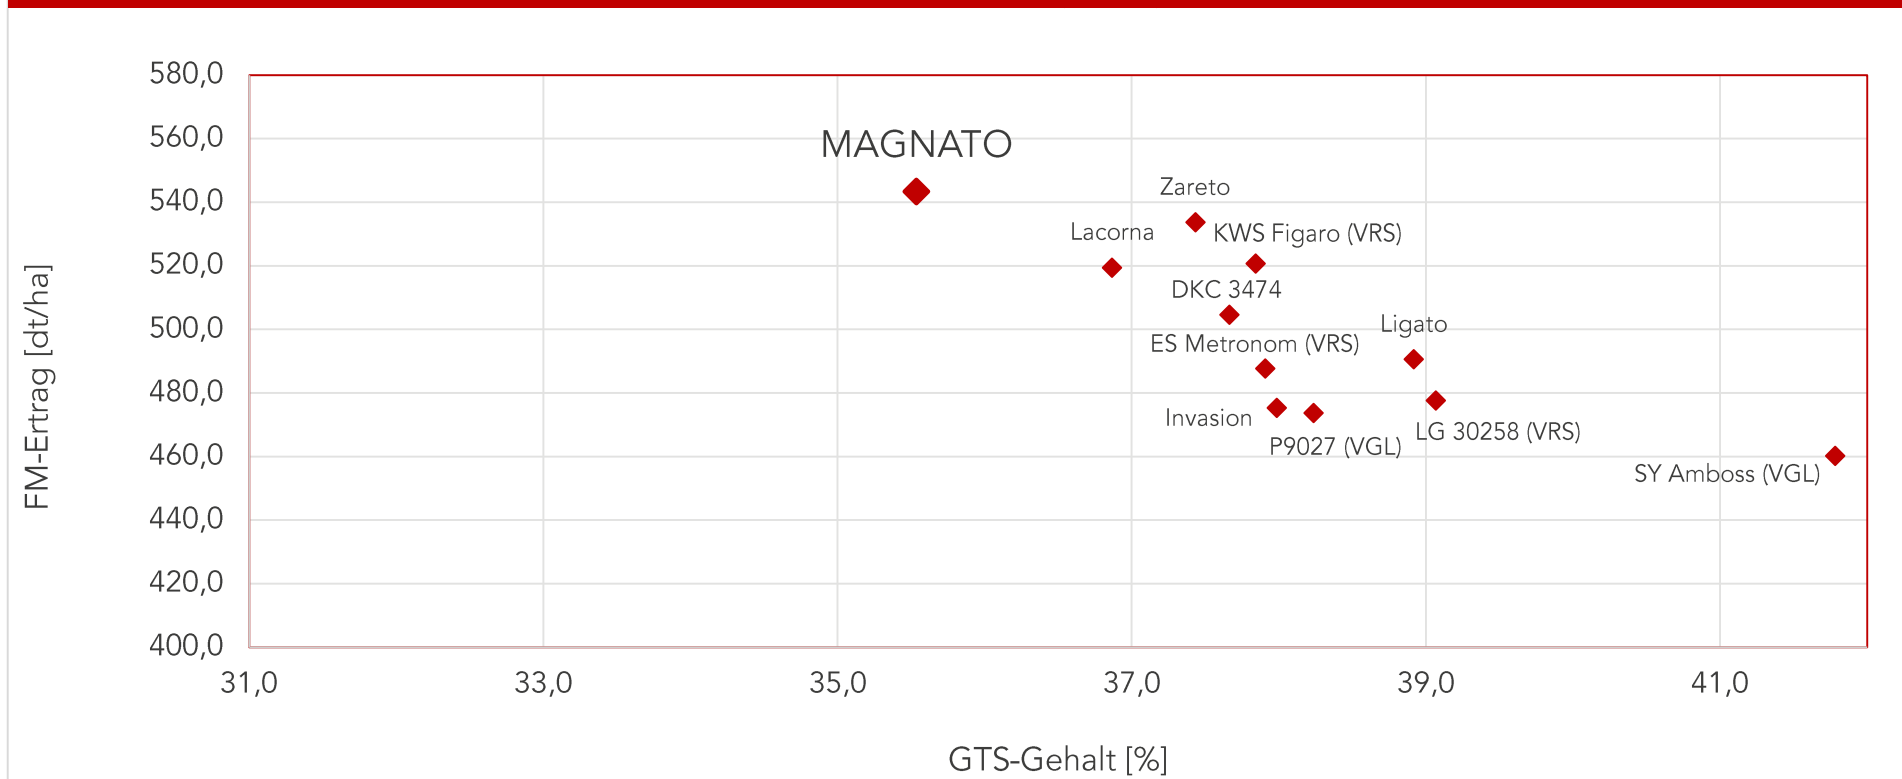

MAGNATO KNACKT DEN POTT!

EU-SORTENPRÜFUNG, Silomais mittelfrühe Sorten
Standort Delbrück-Ostenland (NRW), Reife (ca.) S 240

VGL = Vergleichssorte, VRS = Verrechnungssorte

Versuch durchgeführt von Pro-Corn/Offizialberatung, 2018