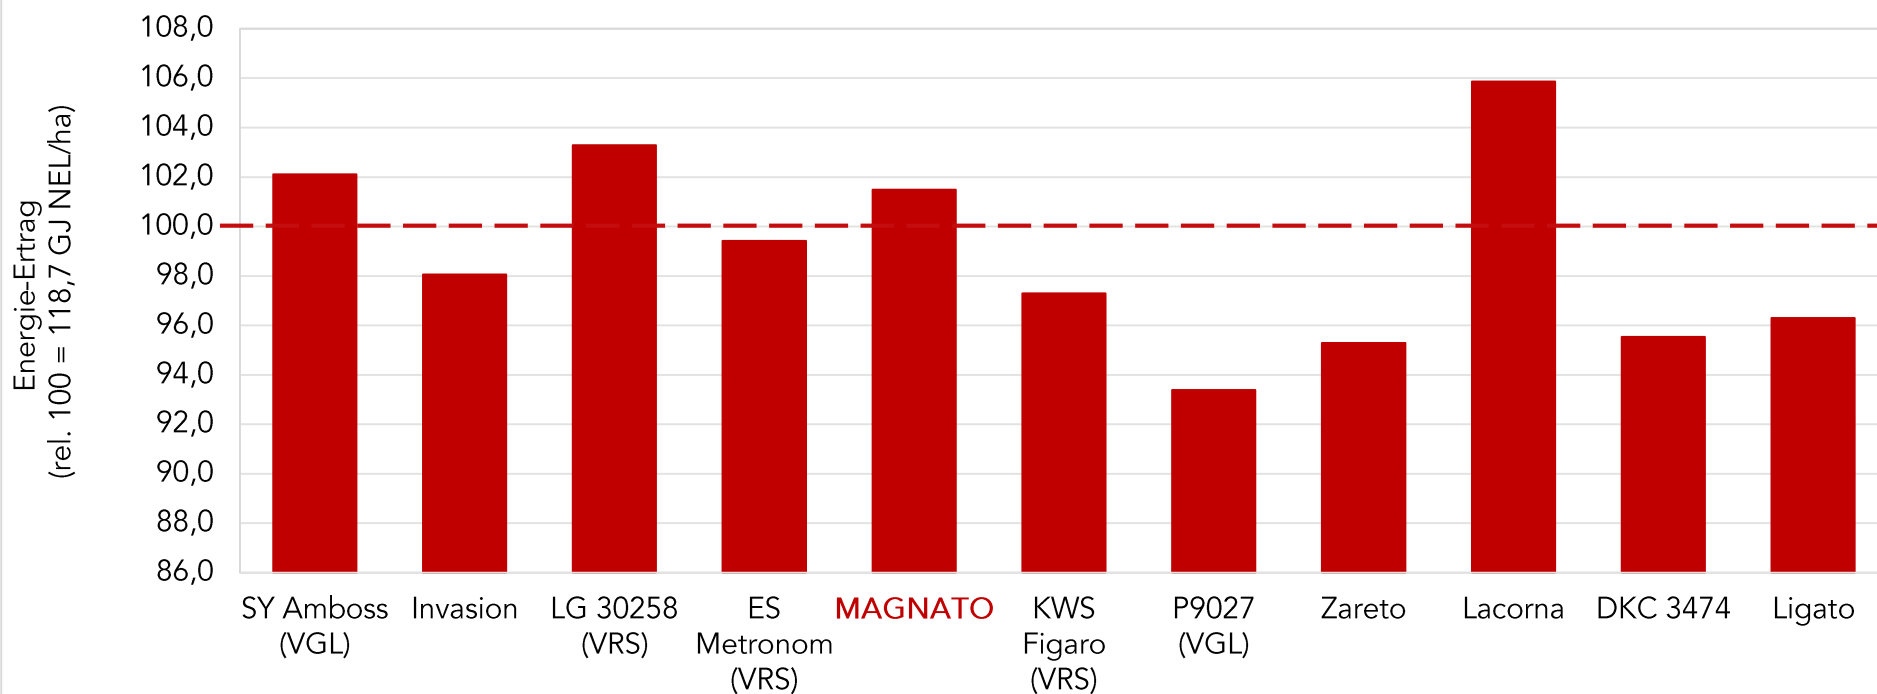

# MAGNATO UND DIE MILCHLEISTUNG STIMMT!

EU-SORTENPRÜFUNG, Silomais mittelfrühe Sorten  
Standort Kleve-Neulouisendorf (NRW), Reife (ca.) S 240, inkl. VGL und VRS

VGL = Vergleichssorte, VRS = Verrechnungssorte

Versuch durchgeführt von Pro-Corn/Offizialberatung, 2018