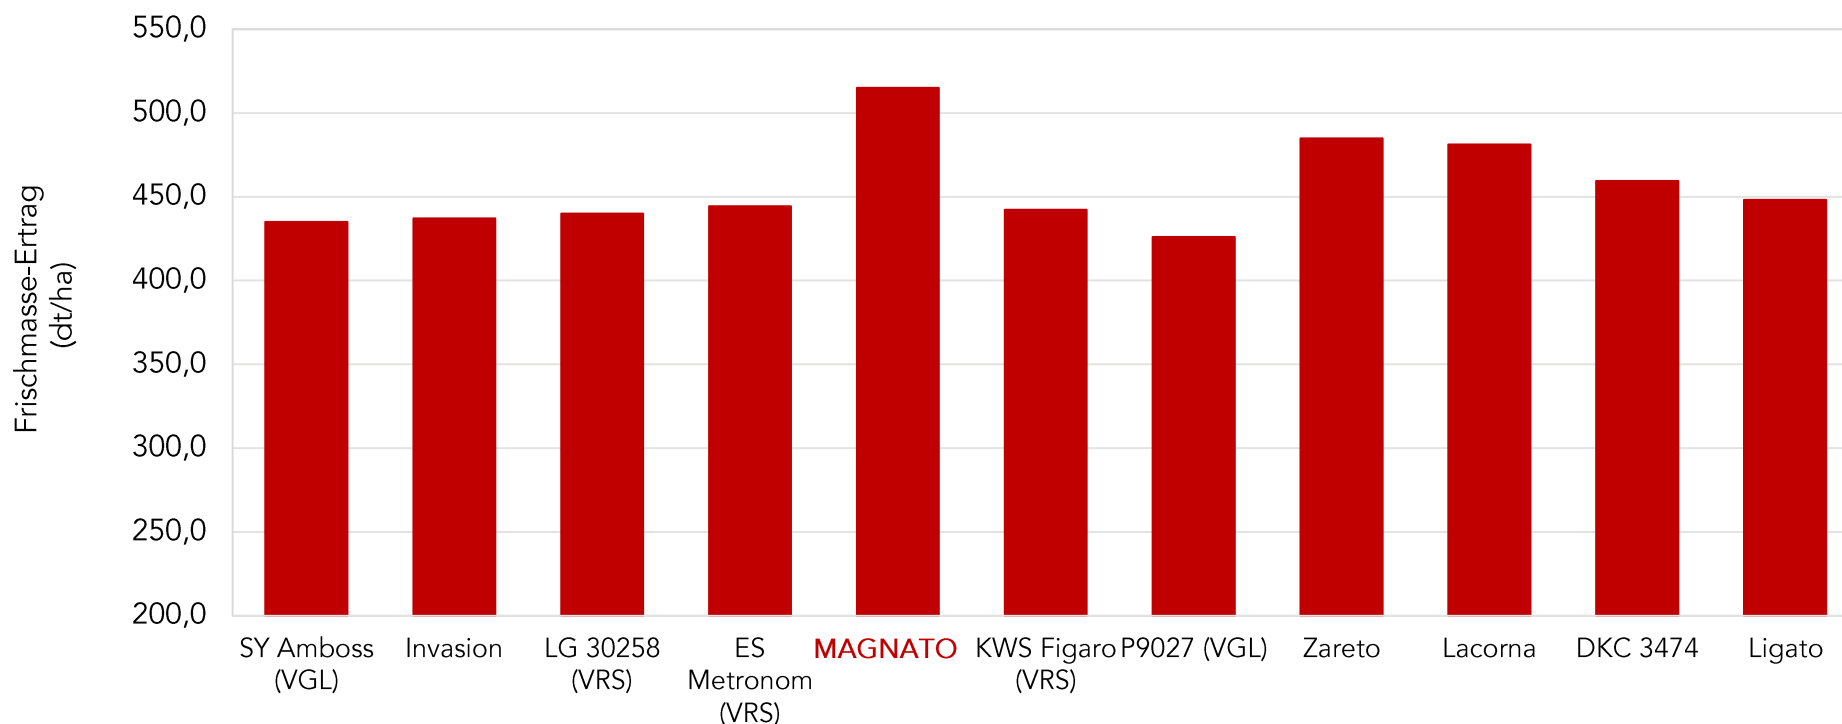

MAGNATO ÜBERZEUGT ERNEUT! FRISCHMASSE-ERTRAG: 515 dt/ha

EU-SORTENPRÜFUNG, Silomais mittelfrühe Sorten
Standort Kleve-Neulouisendorf (NRW), Reife (ca.) S 240, inkl. VGL und VRS

VGL = Vergleichssorte, VRS = Verrechnungssorte

Versuch durchgeführt von Pro-Corn/Offizialberatung, 2018