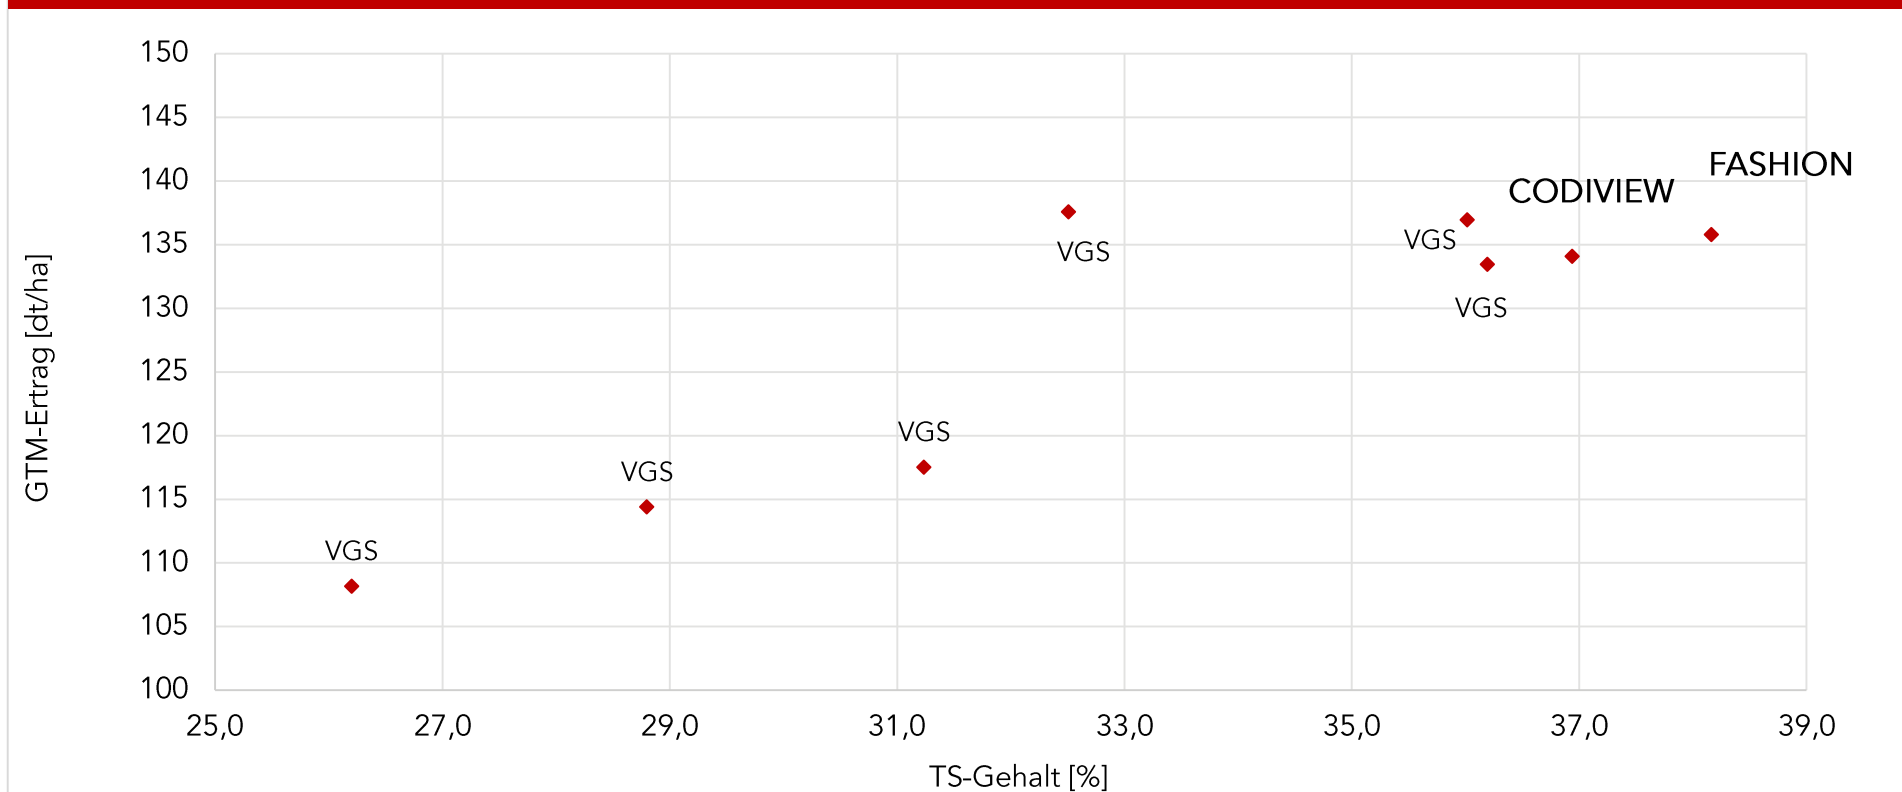

UNSERE FRÜHEN SORTEN ÜBERZEUGEN ERNEUT!

**JETZT
FRÜHBEZUG
SICHERN!**
IHRE TOP-SORTEN
BEREITS AB
84€/EH*!

**DEUTSCHE
SAATGUT**
INVESTITION IN BODENSCHÄTZE

GTM-ERTRAG, FRÜHE SORTEN, STANDORT RASTDORF, 2018

Versuch durchgeführt von Hetterich Fieldwork GbR - im Auftrag der MFG Deutsche Saatgut GmbH - 2018

* Eine EH = 50.000 Körner. Das Angebot gilt bis zum 15.11.2018. Alle Preise verstehen sich zzgl. der gesetzl. Mehrwertsteuer.