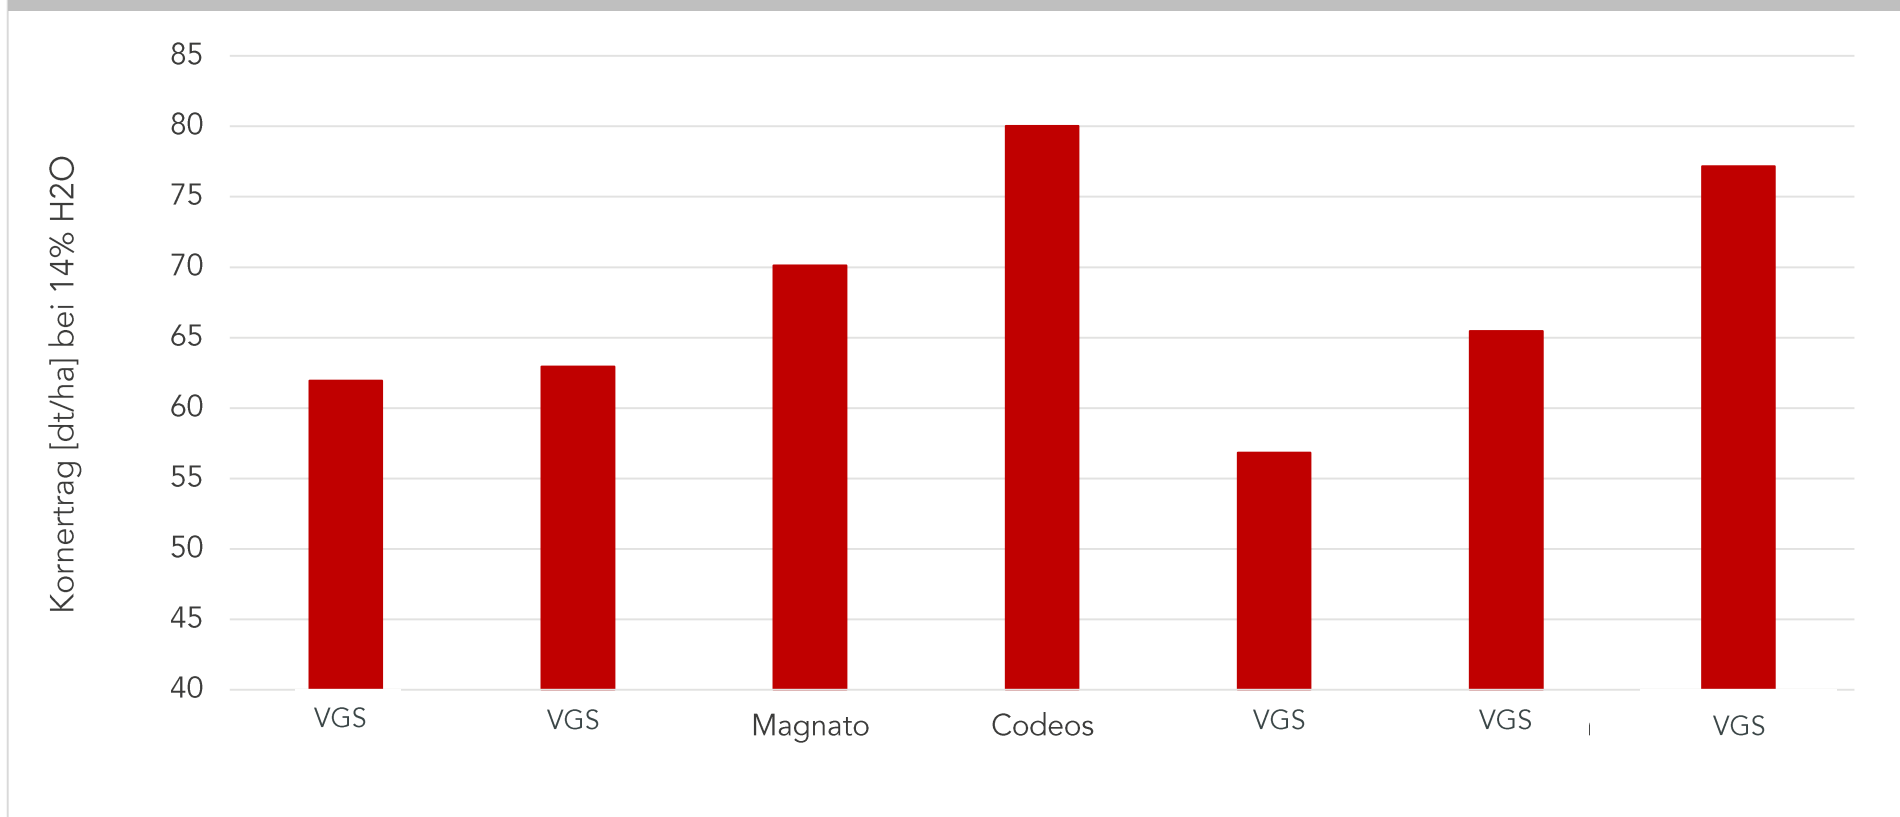

TOP KORNERTRAG!

**JETZT
FRÜHBEZUG
SICHERN!**
IHRE TOP-SORTEN
BEREITS AB
84€/EH*!

**DEUTSCHE
SAATGUT**
INVESTITION IN BODENSCHÄTZE

KORNERTRAG, MITTELFRÜHE SORTEN, STANDORT DEGGENDORF, 2018

Versuch durchgeführt von Hetterich Fieldwork GbR - im Auftrag der MFG Deutsche Saatgut GmbH - 2018

* Eine EH = 50.000 Körner. Das Angebot gilt bis zum 15.11.2018. Alle Preise verstehen sich zzgl. der gesetzl. Mehrwertsteuer.

TOP KORNERTRAG!

**JETZT
FRÜHBEZUG
SICHERN!**
IHRE TOP-SORTEN
BEREITS AB
84€/EH*!

**DEUTSCHE
SAATGUT**
INVESTITION IN BODENSCHÄTZE

KORNERTRAG, MITTELFRÜHE SORTEN, STANDORT DEGGENDORF, 2018

Versuch durchgeführt von Hetterich Fieldwork GbR - im Auftrag der MFG Deutsche Saatgut GmbH - 2018