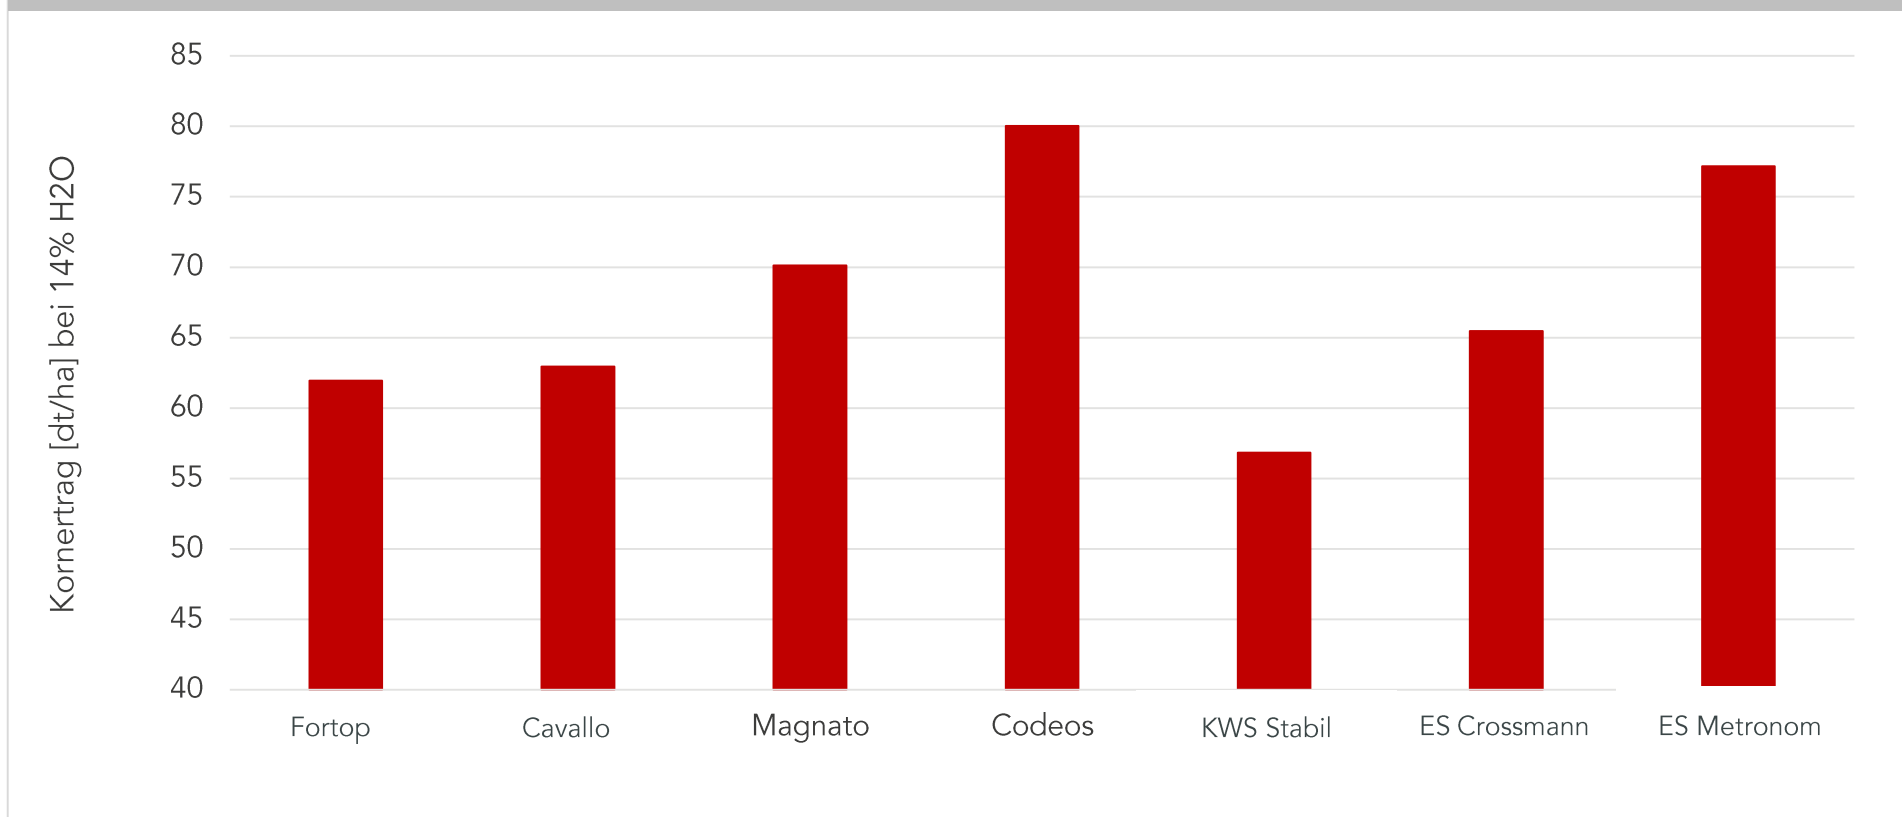

TOP KORNERTRAG!

**JETZT
FRÜHBEZUG
SICHERN!**
IHRE TOP-SORTEN
BEREITS AB
84€/EH*!

**DEUTSCHE
SAATGUT**
INVESTITION IN BODENSCHÄTZE

KORNERTRAG, MITTELFRÜHE SORTEN, STANDORT DEGGENDORF, 2018

Versuch durchgeführt von Hetterich Fieldwork GbR - im Auftrag der MFG Deutsche Saatgut GmbH - 2018

* Eine EH = 50.000 Körner. Das Angebot gilt bis zum 15.11.2018. Alle Preise verstehen sich zzgl. der gesetzl. Mehrwertsteuer.

TOP KORNERTRAG!

**JETZT
FRÜHBEZUG
SICHERN!**
IHRE TOP-SORTEN
BEREITS AB
84€/EH*!

**DEUTSCHE
SAATGUT**
INVESTITION IN BODENSCHÄTZE

KORNERTRAG, MITTELFRÜHE SORTEN, STANDORT DEGGENDORF, 2018

Versuch durchgeführt von Hetterich Fieldwork GbR - im Auftrag der MFG Deutsche Saatgut GmbH - 2018