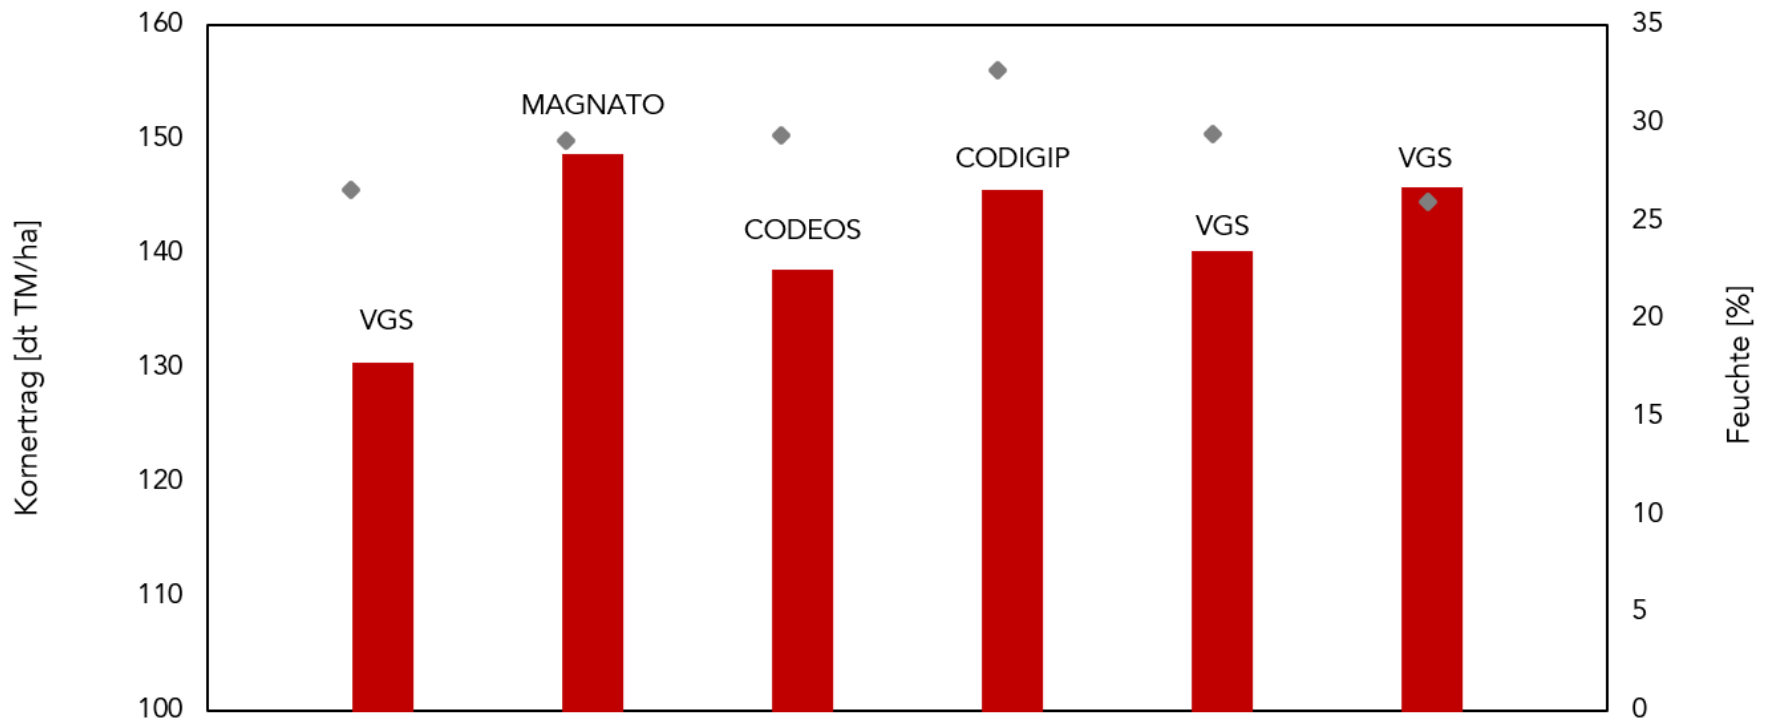

# ERTRAGSSTARKE KÖRNERMAIS-SORTEN IM MITTLEREN REIFEGEGMENT!

**JETZT  
FRÜHBEZUG  
SICHERN!**  
IHRE TOP-SORTEN  
BEREITS AB  
84€/EH\*!

**DEUTSCHE  
SAATGUT**  
INVESTITION IN BODENSCHÄTZE

KORNERTRAG, MITTELFRÜHE – MITTELSPÄTE SORTEN, STANDORT REITHOFEN, 2018

Versuch durchgeführt von Hetterich Fieldwork GbR - im Auftrag der MFG Deutsche Saatgut GmbH - 2018

\* Eine EH = 50.000 Körner. Das Angebot gilt bis zum 15.11.2018. Alle Preise verstehen sich zzgl. der gesetzl. Mehrwertsteuer.